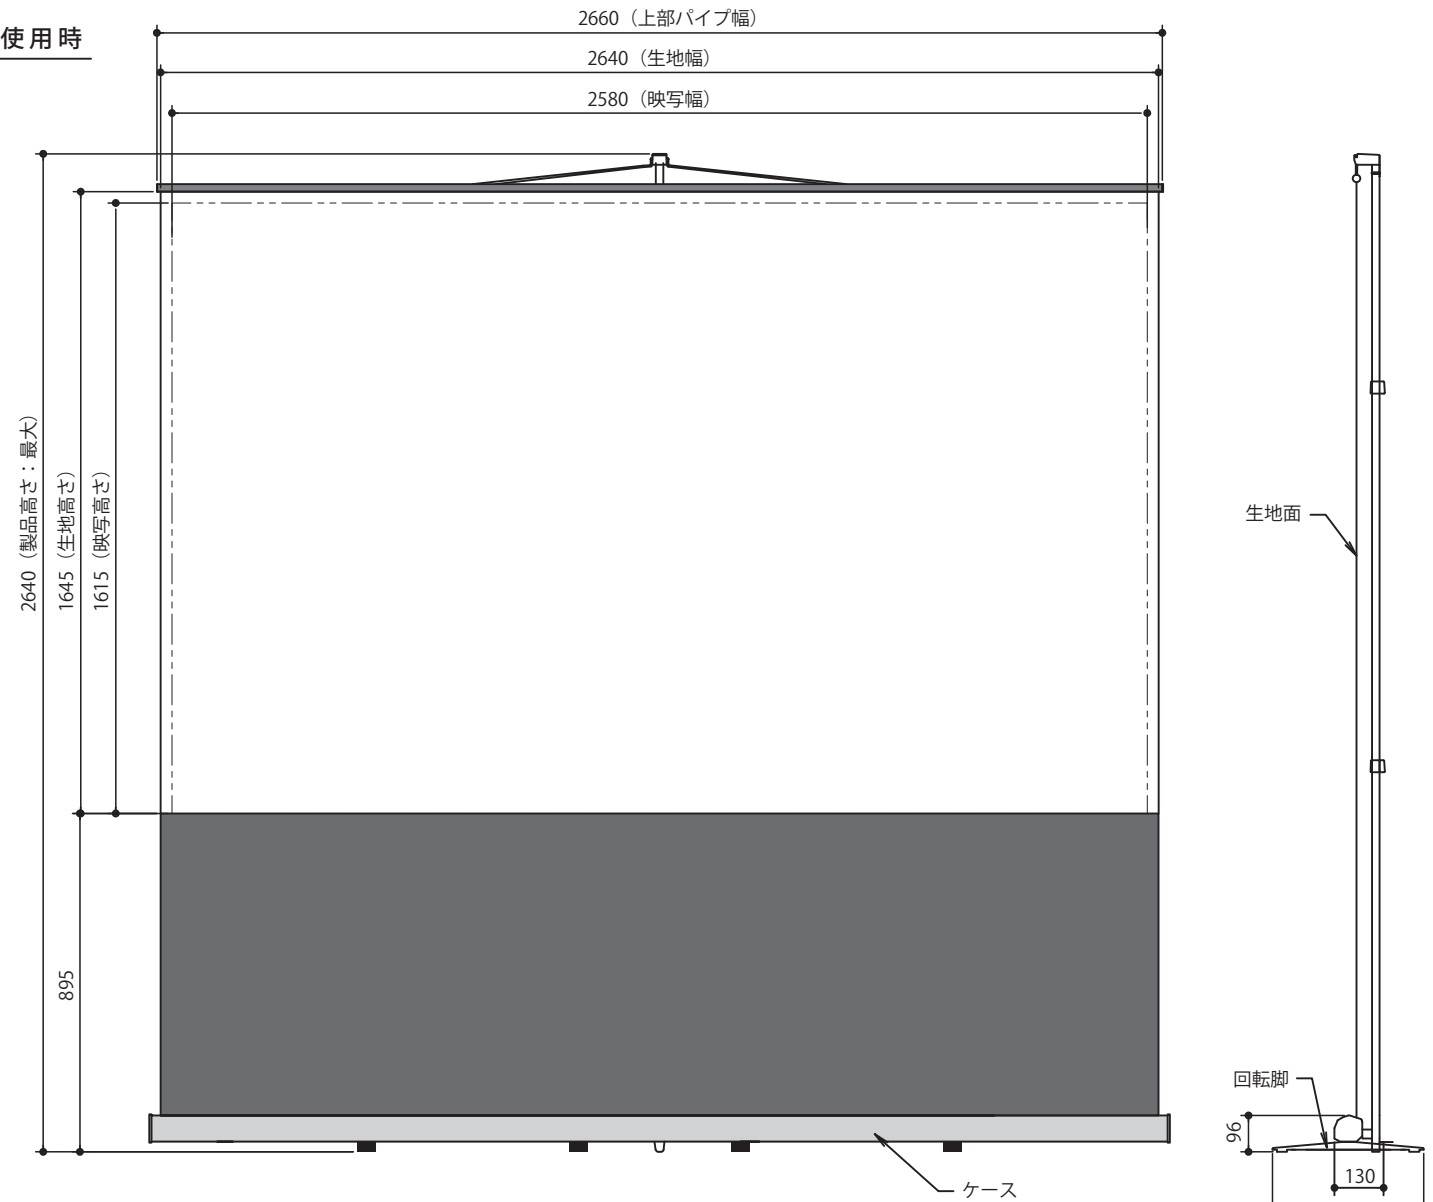

使用時

収納時

製品型番	SMA2580XPW
品名	モバイルプロジェクタースクリーン 120インチ(16:10)
生地	フィルムスクリーン
ケース	材質:アルミ型材 色:シルバー
寸法	映写面:2580(W)×1615(H) 16:10
	使用時:2700(W)×2640(H)×400(奥行)
	収納時:2700(W)×96(H)×130(奥行)
質量	8.3 kg
尺度	1/20
単位	mm
備考	ロック付シングルポール
Rev	2019/05/23