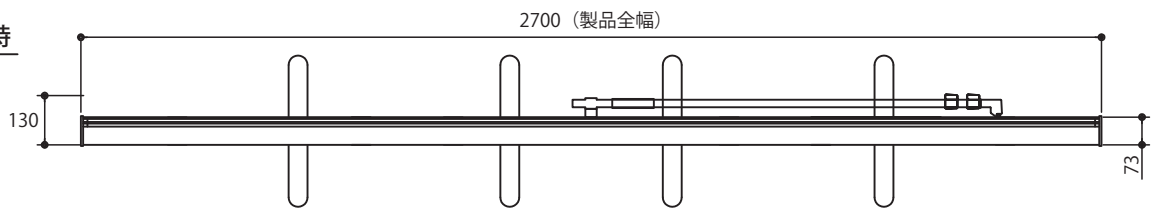

使用時

収納時

製品型番	SMA2580XPW
品名	モバイルプロジェクタースクリーン 120インチ(16:10)
生地	フィルムスクリーン
ケース	材質:アルミ型材 色:シルバー
寸法	映写面:2580(W)×1615(H) 16:10
	使用時:2700(W)×2640(H)×400(奥行)
	収納時:2700(W)×96(H)×130(奥行)
質量	8.3 kg
尺度	1/20
単位	mm
備考	ロック付シングルポール
Rev	2019/05/23