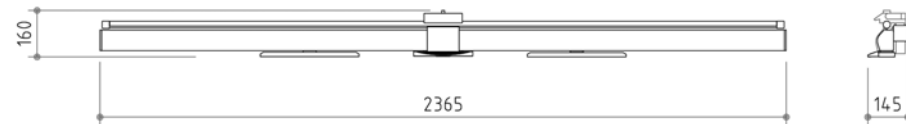

使用時(後)

収納時(後)

使用時

収納時

※製品の仕様及びデザインは改善等のため予告なく変更する場合があります

	品名	100型ワイド(16:10) モバイルスクリーン
--	----	--------------------------