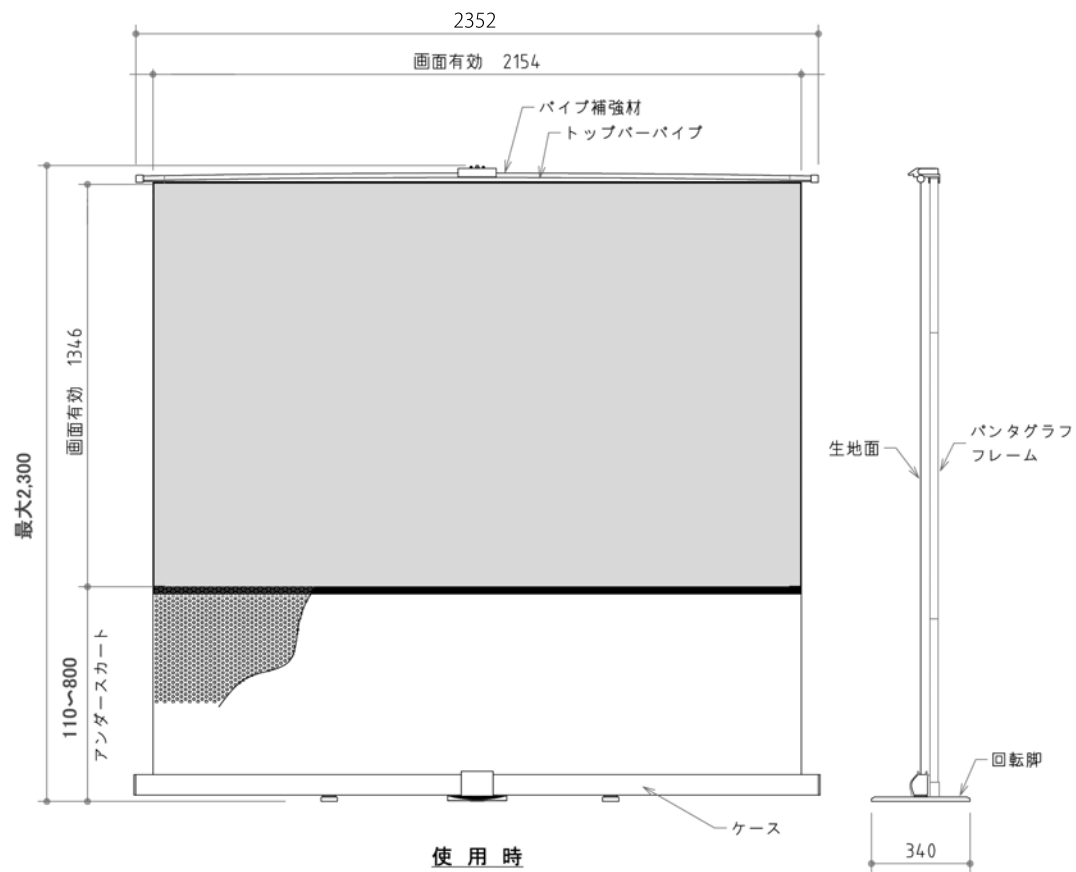

使用時(後)

収納時(後)

使用時

収納時

※製品の仕様及びデザインは改善等のため予告なく変更する場合があります

	品名	100型ワイド(16:10) モバイルスクリーン
--	----	--------------------------