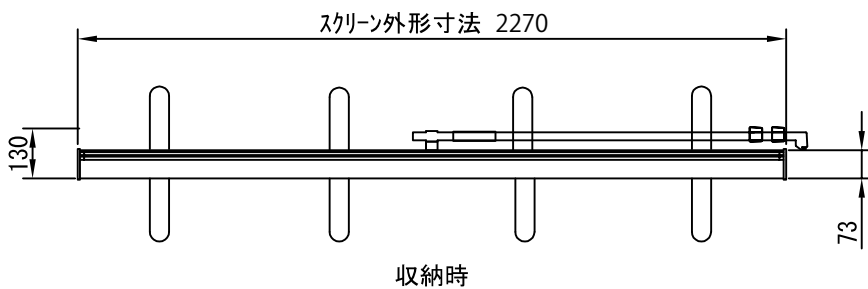

品名	短焦点対応 モバイルスクリーン (16:10) 80インチ	
寸法	画面有効:1720(幅)×1080(高さ) 使用時:1840(幅)×2048(高さ)×400(奥行) ※最大 収納時:1840(幅)×96(高さ)×130(奥行)	
生地	短焦点用柵付スクリーン	
ケース	材質:アルミ製 色:シルバー	
質量	6.7Kg	
単位	mm	
備考	ロック付シングルポール	
尺度	A4 1/30 1/5	
(株) シアターハウス		型番 SMF1775FFW

※製品の仕様及びデザインは改善等のために予告なく変更する場合があります。

品名	短焦点対応 モバイルスクリーン (16:10) 100インチ	
寸法	画面有効:2150(幅)×1350(高さ) 使用時:2270(幅)×2100(高さ)×400(奥行) ※最大 収納時:2270(幅)×96(高さ)×130(奥行)	
生地	短焦点用柵付スクリーン	
ケース	材質:アルミ製 色:シルバー	
質量	8.5kg	
単位	mm	
備考	ロック付シングルポール	
尺度	A4 1/30 1/5	
(株) シアターハウス		型番 SMF2205FFW