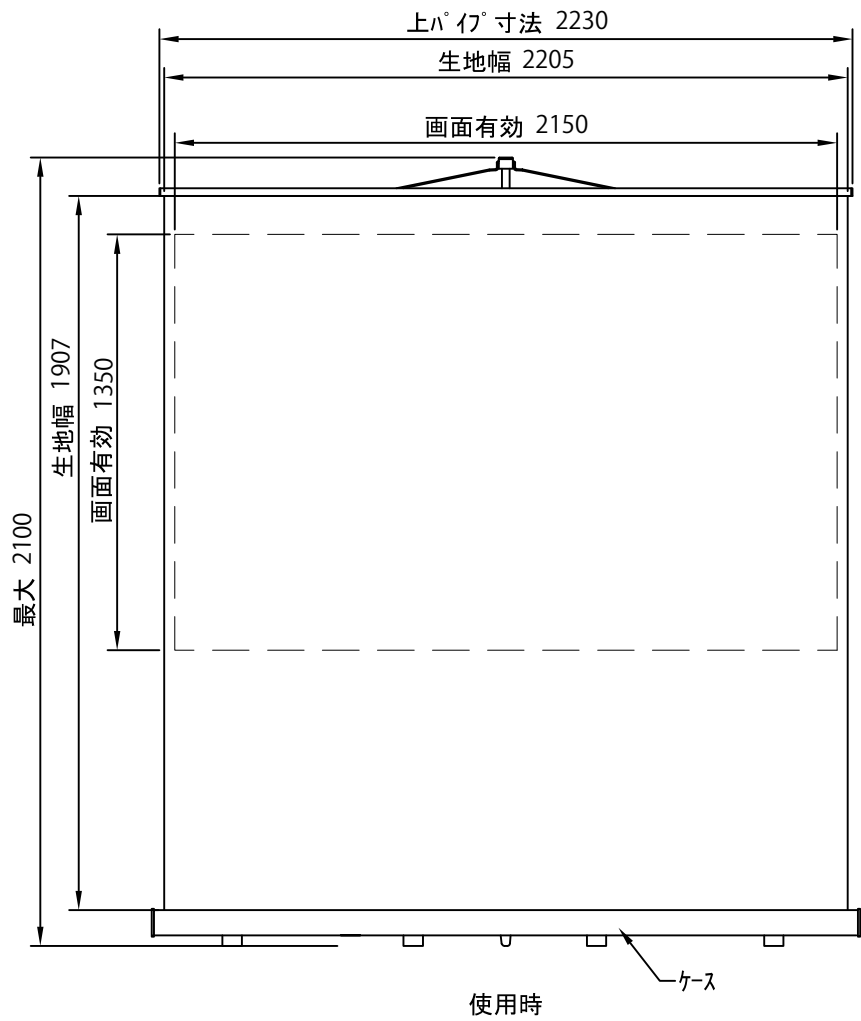

品名	短焦点対応 モバイルスクリーン (16:10) 80インチ	
寸法	画面有効:1720(幅)×1080(高さ) 使用時:1840(幅)×2048(高さ)×400(奥行) ※最大 収納時:1840(幅)×96(高さ)×130(奥行)	
生地	短焦点用柵付スクリーン	
ケース	材質:アルミ製 色:シルバー	
質量	6.7Kg	
単位	mm	
備考	ロック付シングルポール	
尺度	A4 1/30 1/5	
(株) シアターハウス		型番 SMF1775FFW

※製品の仕様及びデザインは改善等のために予告なく変更する場合があります。

品名	短焦点対応 モバイルスクリーン (16:10) 100インチ	
寸法	画面有効:2150(幅)×1350(高さ) 使用時:2270(幅)×2100(高さ)×400(奥行) ※最大 収納時:2270(幅)×96(高さ)×130(奥行)	
生地	短焦点用柵付スクリーン	
ケース	材質:アルミ製 色:シルバー	
質量	8.5kg	
単位	mm	
備考	ロック付シングルポール	
尺度	A4 1/30 1/5	
(株) シアターハウス		型番 SMF2205FFW