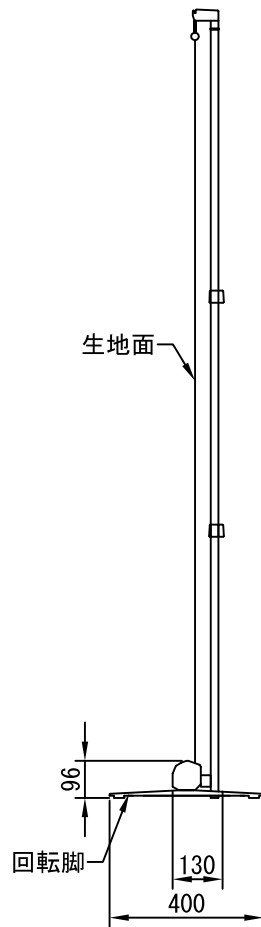

品名	短焦点対応 モバイルスクリーン (16:10) 80インチ	
寸法	画面有効:1720(幅)×1080(高さ) 使用時:1840(幅)×2048(高さ)×400(奥行) ※最大 収納時:1840(幅)×96(高さ)×130(奥行)	
生地	短焦点用柵付スクリーン	
ケース	材質:アルミ製 色:シルバー	
質量	6.7Kg	
単位	mm	
備考	ロック付シングルポール	
尺度	A4 1/30 1/5	
(株) シアターハウス		型番 SMF1775FFW

※製品の仕様及びデザインは改善等のために予告なく変更する場合があります。

品名	短焦点対応 モバイルスクリーン (16:10) 100インチ	
寸法	画面有効:2150(幅)×1350(高さ) 使用時:2270(幅)×2100(高さ)×400(奥行) ※最大 収納時:2270(幅)×96(高さ)×130(奥行)	
生地	短焦点用柵付スクリーン	
ケース	材質:アルミ製 色:シルバー	
質量	8.5kg	
単位	mm	
備考	ロック付シングルポール	
尺度	A4 1/30 1/5	
(株) シアターハウス		型番 SMF2205FFW