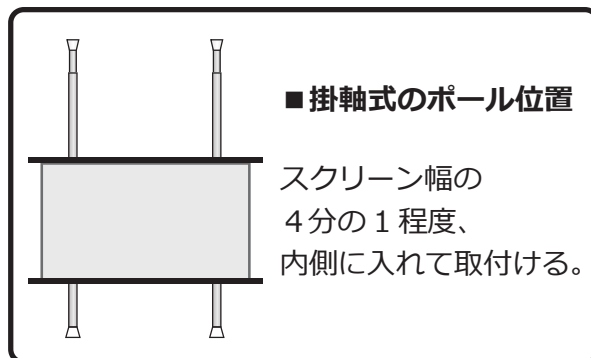

上ポールをとって、アルミベース金具を本体ポールに取付けます。

取り付け金具の固定方法

チェーン, 電動ケースなし, スプリングスクリーン (CH, DR, SP) の場合

①マウントブラケットを固定する

アルミベース金具に付いているL型金具を取り外します。付属のブラケット固定ネジでスクリーンに付属されているマウントブラケットを固定します。マウントブラケットのレバーが下方向になるように取り付けてください。

②本体ポールにアルミベース金具を取付ける

上ポールをとって、アルミベース金具を本体ポールに取付けます。

取り付け金具の固定方法

掛け軸タイプスクリーン (TP) の場合

①フックを固定する

クイックポール 付属のフックを
アルミベース金具に固定します。

②本体ポールにアルミベース金具を取付ける

上ポールをとって、アルミベース金具を本体ポールに取付けます。

ポールを立て、スクリーンを取り付ける

ポールに『天井側』と書かれている方を上にし、天井に押し当てながらポールを立てます。

■ スクリーンを取付ける

電動ケース付き, ケース付きスプリング (WCB、WCS)の場合

スクリーン本体を斜めに傾け、奥から手前に持ち上げるように取付けて出来上がりです。パチッとロックした音を確認しましょう。

チェーン, 電動ケースなし, スプリングスクリーン (CH、DR、SP)の場合

スクリーン本体を斜めに傾け、上から下方向に傾けて出来上がりです。