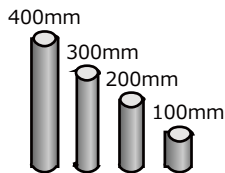

クイックポール 〈スクリーン設置用ポール〉

QP-100S 取扱説明書

付属部品

クイックポール本体 × 2本

アルミベース金具 × 2個

高さ調整スペーサー × 4種
各2本ずつ

ブラケット
固定ネジ × 8本

掛軸スクリーン用
フック × 2本

クイックポールを天井高さに合わせる

スペーサーと高さ調整ボルトを
使って高さを合わせる

何も高さ調整しない状態で
天井高さ2000mm用となります

天井高さに合わせたポール全長にする為

天井高さ (mm) - 2000 mm

を同梱のスペーサーと
高さ調整ボルトで確保します。

■例 1 天井高さが 2550mm の場合

スペーサー 400mm
スペーサー 100mm