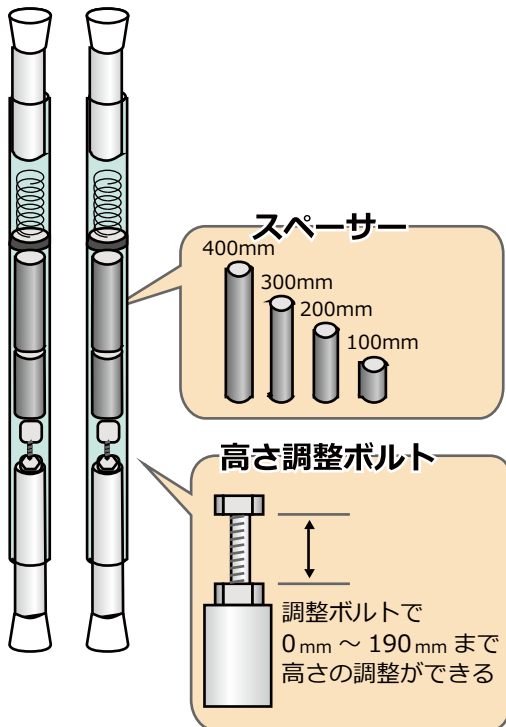

クイックポール 〈スクリーン設置用ポール〉

QP-100S 取扱説明書

付属部品

クイックポール本体 × 2本

アルミベース金具 × 2個

高さ調整スペーサー × 4種
各2本ずつ

ブラケット
固定ネジ × 8本

掛軸スクリーン用
フック × 2本

クイックポールを天井高さに合わせる

スペーサーと高さ調整ボルトを
使って高さを合わせる

何も高さ調整しない状態で
天井高さ2000mm用となります

天井高さに合わせたポール全長にする為

天井高さ (mm) - 2000 mm

を同梱のスペーサーと
高さ調整ボルトで確保します。

■例 1 天井高さが 2550mm の場合

スペーサー 400mm
スペーサー 100mm

高さ調整ボルト
50mm

**天井高さ
2550mm**

取り付け金具の固定方法

電動ケース付き, ケース付きスプリング (WCB, WCS) の場合

①マウントブラケットを固定する

付属のブラケット固定ネジでスクリーンに付属されているマウントブラケットを固定します。マウントブラケットのレバーが外側に向くように取り付けてください。

(※1つのブラケットに固定ネジ4個使用します。)

②本体ポールにアルミベース金具を取付ける