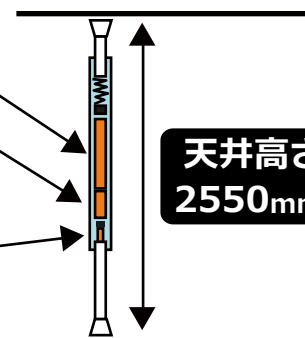

クイックポールを天井高さに合わせる

スペーサーと高さ調整ボルトを
使って高さを合わせる

何も高さ調整しない状態で
天井高さ2000mm用となります

天井高さに合わせたポール全長にする為

天井高さ (mm) - 2000 mm

を同梱のスペーサーと
高さ調整ボルトで確保します。

■例 1 天井高さが 2550mm の場合

スペーサー 400mm
スペーサー 100mm

高さ調整ボルト
50mm

**天井高さ
2550mm**

取り付け金具の固定方法

電動ケース付き, ケース付きスプリング (WCB, WCS) の場合

①マウントブラケットを固定する

付属のブラケット固定ネジでスクリーンに付属されているマウントブラケットを固定します。マウントブラケットのレバーが外側に向くように取り付けてください。

(※1つのブラケットに固定ネジ4個使用します。)

②本体ポールにアルミベース金具を取付ける