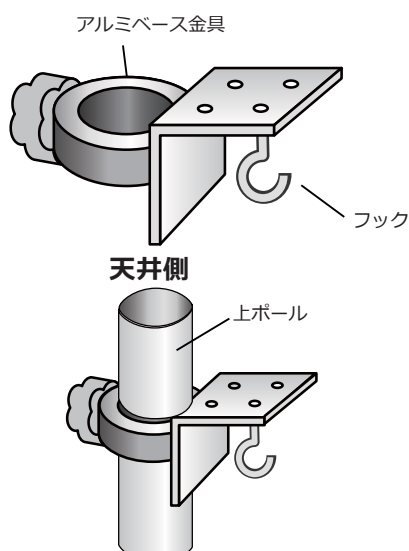

高さ調整ボルト
50mm

**天井高さ
2550mm**

取り付け金具の固定方法

電動ケース付き, ケース付きスプリング (WCB, WCS) の場合

①マウントブラケットを固定する

付属のブラケット固定ネジでスクリーンに付属されているマウントブラケットを固定します。マウントブラケットのレバーが外側に向くように取り付けてください。

(※1つのブラケットに固定ネジ4個使用します。)

②本体ポールにアルミベース金具を取付ける

上ポールをとって、アルミベース金具を本体ポールに取付けます。

取り付け金具の固定方法

チェーン, 電動ケースなし, スプリングスクリーン (CH, DR, SP) の場合

①マウントブラケットを固定する

アルミベース金具に付いているL型金具を取り外します。付属のブラケット固定ネジでスクリーンに付属されているマウントブラケットを固定します。マウントブラケットのレバーが下方向になるように取り付けてください。

②本体ポールにアルミベース金具を取付ける

上ポールをとって、アルミベース金具を本体ポールに取付けます。

取り付け金具の固定方法

掛け軸タイプスクリーン (TP) の場合

①フックを固定する

クイックポール 付属のフックを
アルミベース金具に固定します。

②本体ポールにアルミベース金具を取付ける

上ポールをとって、アルミベース金具を本体ポールに取付けます。

ポールを立て、スクリーンを取り付ける

ポールに『天井側』と書かれている方を上にし、天井に押し当てながらポールを立てます。

■ スクリーンを取付ける

電動ケース付き, ケース付きスプリング (WCB、WCS)の場合

スクリーン本体を斜めに傾け、奥から手前に持ち上げるように取付けて出来上がりです。パチッとロックした音を確認しましょう。

チェーン, 電動ケースなし, スプリングスクリーン (CH、DR、SP)の場合

スクリーン本体を斜めに傾け、上から下方向に傾けて出来上がりです。