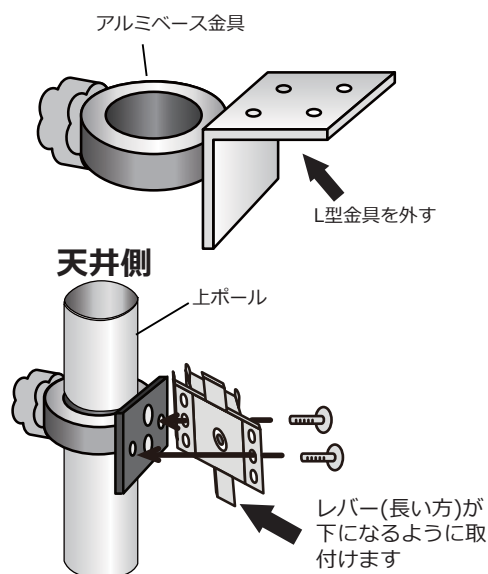

クイックポールを天井高さに合わせる

スペーサーと高さ調整ボルトを
使って高さを合わせる

何も高さ調整しない状態で
天井高さ2000mm用となります

天井高さに合わせたポール全長にする為

天井高さ (mm) - 2000 mm

を同梱のスペーサーと
高さ調整ボルトで確保します。

■例 1 天井高さが 2550mm の場合

スペーサー 400mm
スペーサー 100mm

高さ調整ボルト
50mm

**天井高さ
2550mm**

取り付け金具の固定方法

電動ケース付き, ケース付きスプリング (WCB, WCS) の場合

①マウントブラケットを固定する

付属のブラケット固定ネジでスクリーンに付属されているマウントブラケットを固定します。マウントブラケットのレバーが外側に向くように取り付けてください。

(※1つのブラケットに固定ネジ4個使用します。)

②本体ポールにアルミベース金具を取付ける

上ポールをとって、アルミベース金具を本体ポールに取付けます。

取り付け金具の固定方法

チェーン, 電動ケースなし, スプリングスクリーン (CH, DR, SP) の場合

①マウントブラケットを固定する

アルミベース金具に付いているL型金具を取り外します。付属のブラケット固定ネジでスクリーンに付属されているマウントブラケットを固定します。マウントブラケットのレバーが下方向になるように取り付けてください。

②本体ポールにアルミベース金具を取付ける

上ポールをとって、アルミベース金具を本体ポールに取付けます。

取り付け金具の固定方法

掛け軸タイプスクリーン (TP) の場合

①フックを固定する

クイックポール 付属のフックを
アルミベース金具に固定します。

②本体ポールにアルミベース金具を取付ける

上ポールをとって、アルミベース金具を本体ポールに取付けます。

ポールを立て、スクリーンを取り付ける