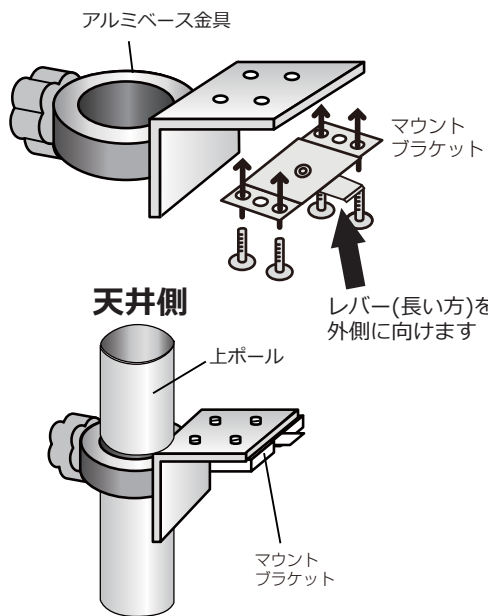

クイックポール 〈スクリーン設置用ポール〉

QP-100S 取扱説明書

付属部品

クイックポール本体 × 2本

アルミベース金具 × 2個

高さ調整スペーサー × 4種
各2本ずつ

ブラケット
固定ネジ × 8本

掛軸スクリーン用
フック × 2本

クイックポールを天井高さに合わせる

スペーサーと高さ調整ボルトを
使って高さを合わせる

何も高さ調整しない状態で
天井高さ2000mm用となります

天井高さに合わせたポール全長にする為

天井高さ (mm) - 2000 mm

を同梱のスペーサーと
高さ調整ボルトで確保します。

■例 1 天井高さが 2550mm の場合

スペーサー 400mm
スペーサー 100mm

高さ調整ボルト
50mm

**天井高さ
2550mm**

取り付け金具の固定方法

電動ケース付き, ケース付きスプリング (WCB, WCS) の場合

①マウントブラケットを固定する

付属のブラケット固定ネジでスクリーンに付属されているマウントブラケットを固定します。マウントブラケットのレバーが外側に向くように取り付けてください。

(※1つのブラケットに固定ネジ4個使用します。)

②本体ポールにアルミベース金具を取付ける

上ポールをとって、アルミベース金具を本体ポールに取付けます。

取り付け金具の固定方法

チェーン, 電動ケースなし, スプリングスクリーン (CH, DR, SP) の場合

①マウントブラケットを固定する

アルミベース金具に付いているL型金具を取り外します。付属のブラケット固定ネジでスクリーンに付属されているマウントブラケットを固定します。マウントブラケットのレバーが下方向になるように取り付けてください。

②本体ポールにアルミベース金具を取付ける